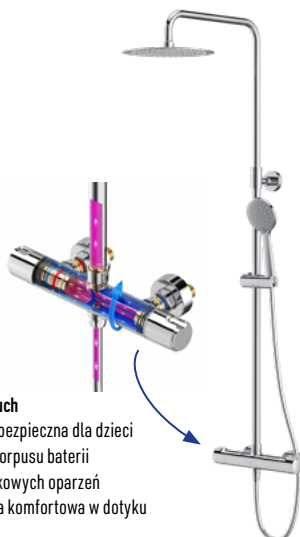

kolumna natryskowa CITY BY CERSANIT

Kolumna natryskowa CITY z baterią termostatyczną owalną S951-340 - **969 zł/szt.*** ~~1199 zł/szt.~~

*najniższa cena z ostatnich 30 dni

969 zł/szt.*
~~1199~~ zł/szt.

*najniższa cena z ostatnich 30 dni

79%
TANIEJ

Bateria SafeTouch

- technologia bezpieczna dla dzieci
- chłodzenie korpusu baterii
- bez przypadkowych oparzeń
- powierzchnia komfortowa w dotyku