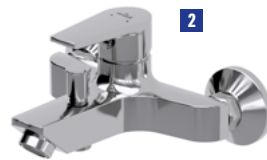

*najniższa cena z ostatnich 30 dni

METALOWE UCHWYTY

PODWÓJNE ROLKI Z FUNKCJĄ WYPINANIA

baterie VERO

21%
TANIEJ

1

już od
229 zł/szt.
~~289~~ zł/szt.*

*najniższa cena z ostatnich 30 dni